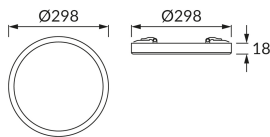

ИНФОРМАЦИОННАЯ КАРТОЧКА ПРОДУКТА