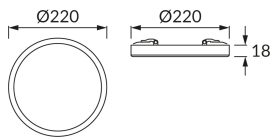

INFORMAČNÝ LIST VÝROBKU

Možnosť výmeny svetelných zdrojov a/alebo ovládacích zariadení bez trvalého poškodenia výrobku

ZÁKLADNÉ INFORMÁCIE

Názov produktu:	OLGA LED C 18W WHITE CCT
Ideus index:	03768
Čiarový kód EAN:	5901477337680
Farba :	Biela
Materiál:	Plast, polykarbonát PC
Výška:	18 mm
Šírka:	220 mm
Hĺbka:	220 mm
Balenie krabica:	20 ks.

KOMENTÁRE

- trojstupňová regulácia teploty farieb (WW, NW, CW)
- povrchová a zapustená montáž

PARAMETRE VÝROBKU

Napájanie:	230V 50Hz
Výkon:	18 W
Určený svetelný zdroj:	SMD LED, súčasť dodávky
	Nevymeniteľný svetelný zdroj
	Nepoužívajte so sieťovým stmievačom
Svetelný tok svietidiel:	1 820 lm
Farba svetla:	Teplá biela/neutrálna biela/studená biela
Vyžarovací uhol:	120°
Čas použiteľnosti L70B50 v h:	35 000 h
Výrobok má možnosť nastavenia smeru svietenia:	Nie
Svetelný tok zdroja svetla pre referenčnú teplotu farby:	2 220 lm
Teplota farieb:	3000K/4700K/6500K
Index reprodukcie farieb Ra:	81
Trieda ochrany pred úrazom elektrickým prúdom:	2
Stupeň ochrany poskytovaného pred vniknutím prachom, náhodným kontaktom a vodou:	IP20
	K vnútornému použitiu
Činiteľ fázového posunu (DF, cos φ1):	0.912
CE	Vyhlásenie o zhode