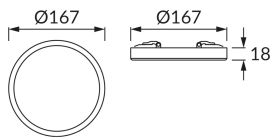

INFORMAČNÝ LIST VÝROBKU

Možnosť výmeny svetelných zdrojov a/alebo ovládacích zariadení bez trvalého poškodenia výrobku

ZÁKLADNÉ INFORMÁCIE

Názov produktu:	OLGA LED C 12W WHITE CCT
Ideus index:	03767
Čiarový kód EAN:	5901477337673
Farba :	Biela
Materiál:	Plast, polykarbonát PC
Výška:	18 mm
Šírka:	167 mm
Hĺbka:	167 mm
Balenie krabica:	20 ks.

KOMENTÁRE

- trojstupňová regulácia teploty farieb (WW, NW, CW)
- povrchová a zapustená montáž

PARAMETRE VÝROBKU

Napájanie:	230V 50Hz
Výkon:	12 W
Určený svetelný zdroj:	SMD LED, súčasť dodávky
	Nevymeniteľný svetelný zdroj
	Nepoužívajte so sieťovým stmievačom
Svetelný tok svietidla:	1 160 lm
Farba svetla:	Teplá biela/neutrálna biela/studená biela
Vyžarovací uhol:	120°
Čas použiteľnosti L70B50 v h:	35 000 h
Výrobok má možnosť nastavenia smeru svietenia:	Nie
Svetelný tok zdroja svetla pre referenčnú teplotu farby:	1 490 lm
Teplota farieb:	3000K/4600K/6500K
Index reprodukcie farieb Ra:	81
Trieda ochrany pred úrazom elektrickým prúdom:	2
Stupeň ochrany poskytovaného pred vniknutím prachom, náhodným kontaktom a vodou:	IP20
	K vnútornému použitiu
Činiteľ fázového posunu (DF, cos φ1):	0.910
CE	Vyhlásenie o zhode