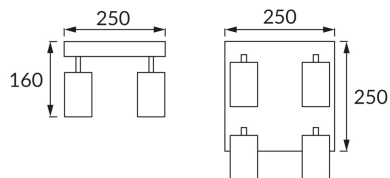

## ZÁKLADNÉ INFORMÁCIE

Názov produktu:	<b>MANAM GU10 4D BLACK</b>
Ideus index:	<b>03766</b>
Čiarový kód EAN:	<b>5901477337666</b>
Farba :	<b>čierna</b>
Materiál:	<b>Kovový výlisok, hliník</b>
Výška:	<b>160 mm</b>
Šírka:	<b>250 mm</b>
Hĺbka:	<b>250 mm</b>
Balenie krabica:	<b>10 ks.</b>

## PARAMETRE VÝROBKU

Napájanie:	<b>220-240V 50/60Hz</b>
Výkon:	<b>4 x max 35 W</b>
Pätica:	<b>GU10</b>
Určený svetelný zdroj:	<b>LED</b>
	<b>Možnosť výmeny svetelného zdroja</b>
Výrobok má možnosť nastavenia smeru svietenia:	<b>áno</b>
Trieda ochrany pred úrazom elektrickým prúdom:	<b>1</b>
Stupeň ochrany poskytovaného pred vniknutím prachom, náhodným kontaktom a vodou:	<b>IP20</b>
	<b>K vnútornému použitiu</b>
CE	<b>Vyhlásenie o zhode</b>