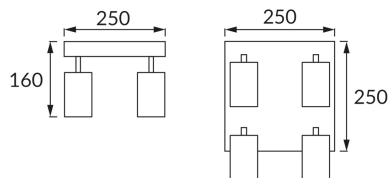

## INFORMACJE PODSTAWOWE

Nazwa produktu:	<b>MANAM GU10 4D BLACK</b>
Indeks Ideus:	<b>03766</b>
Kod kreskowy EAN:	<b>5901477337666</b>
Kolor:	<b>Czarny</b>
Materiał:	<b>Blacha stalowa, aluminium</b>
Wysokość:	<b>160 mm</b>
Szerokość:	<b>250 mm</b>
Głębokość:	<b>250 mm</b>
Opakowanie zbiorcze:	<b>10 szt.</b>

## PARAMETRY PRODUKTU

Zasilanie:	<b>220-240V 50/60Hz</b>
Moc:	<b>4 x max 35 W</b>
Rodzaj trzonka:	<b>GU10</b>
Dedykowane źródło światła:	<b>LED</b>
	<b>Możliwość wymiany źródła światła</b>
Możliwość regulacji kierunku świecenia:	<b>Tak</b>
Klasa ochrony przed porażeniem elektrycznym:	<b>1</b>
Stopień odporności na wnikanie ciał stałych i wilgoci:	<b>IP20</b>
	<b>Do zastosowania wewnątrz</b>
CE	<b>Deklaracja zgodności</b>