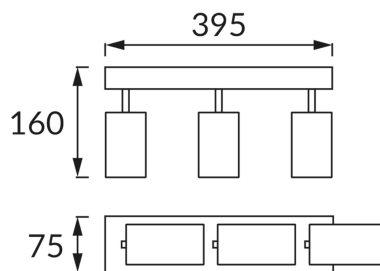

## ZÁKLADNÉ INFORMÁCIE

Názov produktu: **MANAM GU10 3L BLACK**

Ideus index: **03765**

Čiarový kód EAN: **5901477337659**

Farba : **čierna**

Materiál: **Kovový výlisok, hliník**

Výška: **160 mm**

Šírka: **395 mm**

Hĺbka: **75 mm**

Balenie krabica: **10 ks.**

## PARAMETRE VÝROBKU

Napájanie: **220-240V 50/60Hz**

Výkon: **3 x max 35 W**

Pätica: **GU10**

Určený svetelný zdroj: **LED**

**Možnosť výmeny svetelného zdroja**

Výrobok má možnosť nastavenia smeru svietenia: **áno**