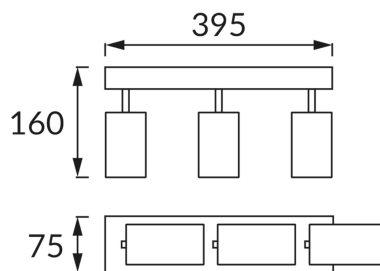

### INFORMACJE PODSTAWOWE

Nazwa produktu:	<b>MANAM GU10 3L BLACK</b>
Indeks Ideus:	<b>03765</b>
Kod kreskowy EAN:	<b>5901477337659</b>
Kolor:	<b>Czarny</b>
Materiał:	<b>Blacha stalowa, aluminium</b>
Wysokość:	<b>160 mm</b>
Szerokość:	<b>395 mm</b>
Głębokość:	<b>75 mm</b>
Opakowanie zbiorcze:	<b>10 szt.</b>

### PARAMETRY PRODUKTU

Zasilanie:	<b>220-240V 50/60Hz</b>
Moc:	<b>3 x max 35 W</b>
Rodzaj trzonka:	<b>GU10</b>
Dedykowane źródło światła:	<b>LED</b>
	<b>Możliwość wymiany źródła światła</b>
Możliwość regulacji kierunku świecenia:	<b>Tak</b>
Klasa ochrony przed porażeniem elektrycznym:	<b>1</b>
Stopień odporności na wnikanie ciał stałych i wilgoci:	<b>IP20</b>
	<b>Do zastosowania wewnątrz</b>
CE	<b>Deklaracja zgodności</b>