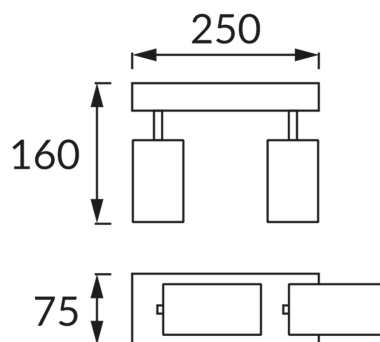

## ZÁKLADNÉ INFORMÁCIE

Názov produktu:	<b>MANAM GU10 2L BLACK</b>
Ideus index:	<b>03764</b>
Čiarový kód EAN:	<b>5901477337642</b>
Farba :	<b>čierna</b>
Materiál:	<b>Kovový výlisok, hliník</b>
Výška:	<b>160 mm</b>
Šírka:	<b>250 mm</b>
Hĺbka:	<b>75 mm</b>
Balenie krabica:	<b>20 ks.</b>

## PARAMETRE VÝROBKU

Napájanie:	<b>220-240V 50/60Hz</b>
Výkon:	<b>2 x max 35 W</b>
Pätica:	<b>GU10</b>
Určený svetelný zdroj:	<b>LED</b>
	<b>Možnosť výmeny svetelného zdroja</b>
Výrobok má možnosť nastavenia smeru svietenia:	<b>áno</b>
Trieda ochrany pred úrazom elektrickým prúdom:	<b>1</b>
Stupeň ochrany poskytovaného pred vniknutím prachom, náhodným kontaktom a vodou:	<b>IP20</b>
	<b>K vnútornému použitiu</b>
CE	<b>Vyhlasenie o zhode</b>