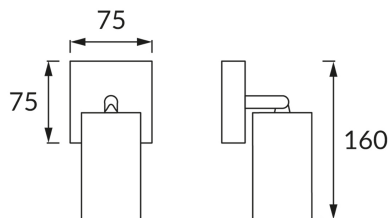

INFORMAČNÝ LIST VÝROBKU

ZÁKLADNÉ INFORMÁCIE

Názov produktu:	MANAM GU10 1D BLACK
Ideus index:	03763
Čiarový kód EAN:	5901477337635
Farba :	čierna
Materiál:	Kovový výlisok, hliník
Výška:	160 mm
Šírka:	75 mm
Hĺbka:	75 mm
Balenie krabica:	30 ks.

PARAMETRE VÝROBKU

Napájanie:	220-240V 50/60Hz
Výkon:	max 35 W
Pätica:	GU10
Určený svetelný zdroj:	LED
	Možnosť výmeny svetelného zdroja
Výrobok má možnosť nastavenia smeru svietenia:	áno
Trieda ochrany pred úrazom elektrickým prúdom:	1
Stupeň ochrany poskytovaného pred vniknutím prachom, náhodným kontaktom a vodou:	IP20
	K vnútornému použitiu
CE	Vyhlásenie o zhode