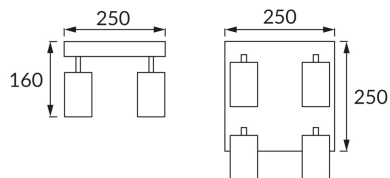

INFORMAČNÝ LIST VÝROBKU

ZÁKLADNÉ INFORMÁCIE

Názov produktu:	MANAM GU10 4D WHITE
Ideus index:	03762
Čiarový kód EAN:	5901477337628
Farba :	Biela
Materiál:	Kovový výlisok, hliník
Výška:	160 mm
Šírka:	250 mm
Hĺbka:	250 mm
Balenie krabica:	10 ks.

PARAMETRE VÝROBKU

Napájanie:	220-240V 50/60Hz
Výkon:	4 x max 35 W
Pätica:	GU10
Určený svetelný zdroj:	LED
	Možnosť výmeny svetelného zdroja
Výrobok má možnosť nastavenia smeru svietenia:	áno
Trieda ochrany pred úrazom elektrickým prúdom:	1
Stupeň ochrany poskytovaného pred vniknutím prachom, náhodným kontaktom a vodou:	IP20
	K vnútornému použitiu
CE	Vyhlásenie o zhode