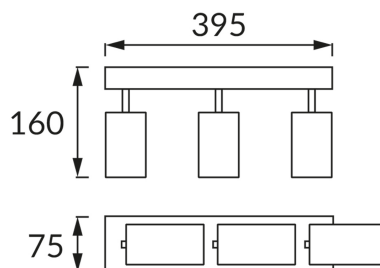

INFORMAČNÝ LIST VÝROBKU

ZÁKLADNÉ INFORMÁCIE

Názov produktu:	MANAM GU10 3L WHITE
Ideus index:	03761
Čiarový kód EAN:	5901477337611
Farba :	Biela
Materiál:	Kovový výlisok, hliník
Výška:	160 mm
Šírka:	395 mm
Hĺbka:	75 mm
Balenie krabica:	10 ks.

PARAMETRE VÝROBKU

Napájanie:	220-240V 50/60Hz
Výkon:	3 x max 35 W
Pätica:	GU10
Určený svetelný zdroj:	LED
	Možnosť výmeny svetelného zdroja
Výrobok má možnosť nastavenia smeru svietenia:	áno
Trieda ochrany pred úrazom elektrickým prúdom:	1
Stupeň ochrany poskytovaného pred vniknutím prachom, náhodným kontaktom a vodou:	IP20
	K vnútornému použitiu
CE	Vyhlásenie o zhode