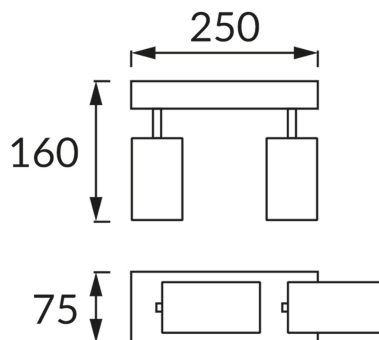

## ZÁKLADNÉ INFORMÁCIE

Názov produktu: **MANAM GU10 2L WHITE**

Ideus index: **03760**

Čiarový kód EAN: **5901477337604**

Farba : **Biela**

Materiál: **Kovový výlisok, hliník**

Výška: **160 mm**

Šírka: **250 mm**

Hĺbka: **75 mm**

Balenie krabica: **20 ks.**

## PARAMETRE VÝROBKU

Napájanie: **220-240V 50/60Hz**

Výkon: **2 x max 35 W**

Pätica: **GU10**

Určený svetelný zdroj: **LED**

**Možnosť výmeny svetelného zdroja**

Výrobok má možnosť nastavenia smeru svietenia: **áno**