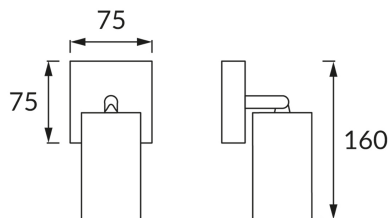

## ZÁKLADNÉ INFORMÁCIE

Názov produktu:	<b>MANAM GU10 1D WHITE</b>
Ideus index:	<b>03759</b>
Čiarový kód EAN:	<b>5901477337598</b>
Farba :	<b>Biela</b>
Materiál:	<b>Kovový výlisok, hliník</b>
Výška:	<b>160 mm</b>
Šírka:	<b>75 mm</b>
Hĺbka:	<b>75 mm</b>
Balenie krabica:	<b>30 ks.</b>

## PARAMETRE VÝROBKU

Napájanie:	<b>220-240V 50/60Hz</b>
Výkon:	<b>max 35 W</b>
Pätica:	<b>GU10</b>
Určený svetelný zdroj:	<b>LED</b>
	<b>Možnosť výmeny svetelného zdroja</b>
Výrobok má možnosť nastavenia smeru svietenia:	<b>áno</b>
Trieda ochrany pred úrazom elektrickým prúdom:	<b>1</b>
Stupeň ochrany poskytovaného pred vniknutím prachom, náhodným kontaktom a vodou:	<b>IP20</b>
	<b>K vnútornému použitiu</b>
CE	<b>Vyhlásenie o zhode</b>