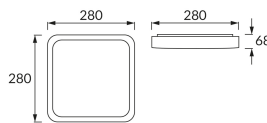

ИНФОРМАЦИОННАЯ КАРТОЧКА ПРОДУКТА

Возможность замены источников света и/или пускорегулирующей аппаратуры без необратимого повреждения изделия

ОСНОВНАЯ ИНФОРМАЦИЯ

Название продукта:	SOLA LED D SLIM MVS 20W NW
Индекс Ideus:	03757
Штрих-код EAN:	5901477337574
Цвет:	белый
Материал:	стальной лист, пластик
Высота:	68 mm
Ширина:	280 mm
Глубина:	280 mm
Упаковка коробки:	10 шт.

PRODUCT PARAMETERS

Питание:	230V 50Hz
Мощность:	20 W
Предлагаемый источник света:	SMD LED, в комплекте
	несменный источник света
	не используйте с диммером
Световой поток светильника:	1 360 lm
Цвет света:	нейтральный белый
Угол распределения света:	160°
Срок годности L70B50 в ч:	35 000 h
Направление света в изделии можно регулировать:	нет
Световой поток источника света для эталонной цветовой температуры:	2 680 lm
Температура цвета:	4000 K
Коэффициент цветопередачи Ra:	82
Класс защиты от поражения электрическим током:	1
:	IP44
	для применения внутри
Коэффициент смещения (DF, cos φ1):	0.728
CE	Декларация о соответствии