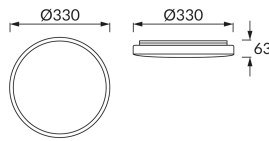

ИНФОРМАЦИОННАЯ КАРТОЧКА ПРОДУКТА

Возможность замены источников света и/или пускорегулирующей аппаратуры без необратимого повреждения изделия

ОСНОВНАЯ ИНФОРМАЦИЯ

Название продукта:	SOLA LED C SLIM MVS 24W NW
Индекс Ideus:	03756
Штрих-код EAN:	5901477337567
Цвет:	белый
Материал:	стальной лист, пластик
Высота:	63 mm
Ширина:	330 mm
Глубина:	330 mm
Упаковка коробки:	10 шт.

PRODUCT PARAMETERS

Питание:	230V 50Hz
Мощность:	24 W
Предлагаемый источник света:	SMD LED, в комплекте
	несменный источник света
	не используйте с диммером
Световой поток светильника:	1 625 lm
Цвет света:	нейтральный белый
Угол распределения света:	160°
Срок годности L70B50 в ч:	35 000 h
Направление света в изделии можно регулировать:	нет
Световой поток источника света для эталонной цветовой температуры:	3 070 lm
Температура цвета:	4100 K
Коэффициент цветопередачи Ra:	82
Класс защиты от поражения электрическим током:	1
:	IP44
	для применения внутри
Коэффициент смещения (DF, cos φ1):	0.766
CE	Декларация о соответствии