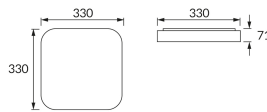

INFORMAČNÝ LIST VÝROBKU

Možnosť výmeny svetelných zdrojov a/alebo ovládacích zariadení bez trvalého poškodenia výrobku

ZÁKLADNÉ INFORMÁCIE

Názov produktu:	ADIS LED D SLIM MVS 28W NW
Ideus index:	03755
Čiarový kód EAN:	5901477337550
Farba :	Biela
Materiál:	Kovový výlisok, plast
Výška:	71 mm
Šírka:	330 mm
Hĺbka:	330 mm
Balenie krabica:	10 ks.

PARAMETRE VÝROBKU

Napájanie:	230V 50Hz
Výkon:	28 W
Určený svetelný zdroj:	SMD LED, súčasť dodávky
	Nevymeniteľný svetelný zdroj
	Nepoužívajte so sieťovým stmievačom
Svetelný tok svietidla:	1 900 lm
Farba svetla:	Neutrálna biela
Vyžarovací uhol:	160°
Čas použiteľnosti L70B50 v h:	35 000 h
Výrobok má možnosť nastavenia smeru svietenia:	Nie
Svetelný tok zdroja svetla pre referenčnú teplotu farby:	3 560 lm
Teplota farieb:	4200 K
Index reprodukcie farieb Ra:	82
Trieda ochrany pred úrazom elektrickým prúdom:	1
Stupeň ochrany poskytovaného pred vniknutím prachom, náhodným kontaktom a vodou:	IP44
	K vnútornému použitiu
Činiteľ fázového posunu (DF, cos φ1):	0.961
CE	Vyhlásenie o zhode