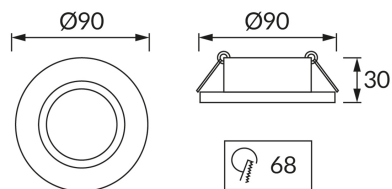

INFORMAČNÝ LIST VÝROBKU

ZÁKLADNÉ INFORMÁCIE

Názov produktu:	KAJKA C MATCHR
Ideus index:	03752
Čiarový kód EAN:	5901477337529
Farba :	Matný chróm
Materiál:	Kovový výlisok
Výška:	30 mm
Šírka:	90 mm
Hĺbka:	90 mm
Balenie krabica:	100 ks.

PARAMETRE VÝROBKU

Napájanie:	12V
Výkon:	max 50 W
Pätica:	GU5.3
Určený svetelný zdroj:	LED
	Možnosť výmeny svetelného zdroja
Výrobok má možnosť nastavenia smeru svietenia:	áno
Trieda ochrany pred úrazom elektrickým prúdom:	3
Stupeň ochrany poskytovaného pred vniknutím prachom, náhodným kontaktom a vodou:	IP20
	K vnútornému použitiu
CE	Vyhlásenie o zhode