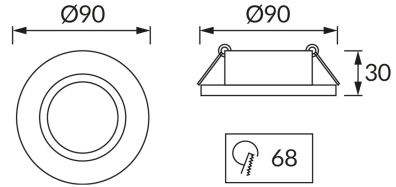

ІНФОРМАЦІЙНА КАРТКА ТОВАРУ

ОСНОВНА ІНФОРМАЦІЯ

Назва продукту:	КАЈКА С CHROME
Індекс Ideus:	03751
EAN штрих-код:	5901477337512
Колір :	хромовий
Матеріал:	листова сталь
Висота:	30 mm
Ширина:	90 mm
Глибина:	90 mm
Упаковка в коробці:	100 шт.

ПАРАМЕТРИ ТОВАРУ

Живлення:	12V
Потужність:	max 50 W
Цоколь:	GU5.3
Спеціалізоване джерело світла:	LED
	Можливість заміни джерела світла
У виробі реалізована можливість регулювання напрямку освітлення:	так
Клас захисту від ушкодження струмом:	3
ступінь стійкості до проникнення твердих предметів і вологи:	IP20
	для застосування лише всередині приміщень
CE	Декларація про відповідність