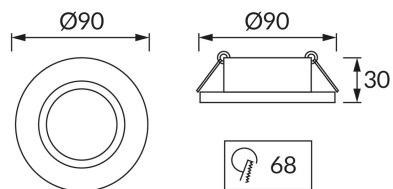

KARTA INFORMACYJNA PRODUKTU

INFORMACJE PODSTAWOWE

Nazwa produktu:	KAJKA C CHROME
Indeks Ideus:	03751
Kod kreskowy EAN:	5901477337512
Kolor:	Chrom
Materiał:	Blacha stalowa
Wysokość:	30 mm
Szerokość:	90 mm
Głębokość:	90 mm
Opakowanie zbiorcze:	100 szt.

PARAMETRY PRODUKTU

Zasilanie:	12V
Moc:	max 50 W
Rodzaj trzonka:	GU5.3
Dedykowane źródło światła:	LED
	Możliwość wymiany źródła światła
Możliwość regulacji kierunku świecenia:	Tak
Klasa ochrony przed porażeniem elektrycznym:	3
Stopień odporności na wnikanie ciał stałych i wilgoci:	IP20
	Do zastosowania wewnątrz
CE	Deklaracja zgodności