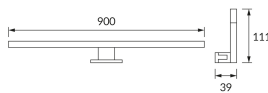

INFORMAČNÝ LIST VÝROBKU

Možnosť výmeny svetelných zdrojov a/alebo ovládacích zariadení bez trvalého poškodenia výrobku

ZÁKLADNÉ INFORMÁCIE

Názov produktu:	ROXANA LED 15W CHROME NW
Ideus index:	03750
Čiarový kód EAN:	5901477337505
Farba :	Chróm
Materiál:	Hliník, polykarbonát PC
Výška:	39 mm
Šírka:	900 mm
Hĺbka:	111 mm
Balenie krabica:	20 ks.

KOMENTÁRE

Určené k montáži do priestorov so zvýšenou vlhkosťou, napr. kúpeľní

PARAMETRE VÝROBKU

Napájanie:	230V 50Hz
Výkon:	15 W
Určený svetelný zdroj:	SMD LED, súčasť dodávky
	Nevymeniteľný svetelný zdroj
	Nepoužívajte so sieťovým stmievačom
Svetelný tok svietidiel:	968 lm
Farba svetla:	Neutrálna biela
Vyžarovací uhol:	110°
Čas použiteľnosti L70B50 v h:	35 000 h
Výrobok má možnosť nastavenia smeru svietenia:	Nie
Svetelný tok zdroja svetla pre referenčnú teplotu farby:	1 650 lm
Teplota farieb:	4100 K
Index reprodukcie farieb Ra:	82
Trieda ochrany pred úrazom elektrickým prúdom:	2
Stupeň ochrany poskytovaného pred vniknutím prachom, náhodným kontaktom a vodou:	IP44
	K vnútornému použitiu
Činiteľ fázového posunu (DF, $\cos \varphi 1$):	0.755
CE	Vyhlásenie o zhode