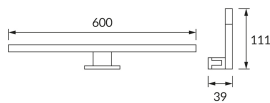

INFORMAČNÝ LIST VÝROBKU