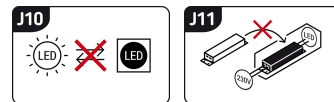

INFORMAČNÝ LIST VÝROBKU

Možnosť výmeny svetelných zdrojov a/alebo ovládacích zariadení bez trvalého poškodenia výrobku

ZÁKLADNÉ INFORMÁCIE

Názov produktu:	ROXANA LED 5W CHROME NW
Ideus index:	03748
Čiarový kód EAN:	5901477337482
Farba :	Chróm
Materiál:	Hliník, polykarbonát PC
Výška:	39 mm
Šírka:	300 mm
Hĺbka:	111 mm
Balenie krabica:	20 ks.

KOMENTÁRE

Určené k montáži do priestorov so zvýšenou vlhkosťou, napr. kúpeľní

PARAMETRE VÝROBKU

Napájanie:	230V 50Hz
Výkon:	5 W
Určený svetelný zdroj:	SMD LED, súčasť dodávky
	Nevymeniteľný svetelný zdroj
	Nepoužívajte so sieťovým stmievačom
Svetelný tok svietidla:	330 lm
Farba svetla:	Neutrálna biela
Vyžarovací uhol:	110°
Čas použiteľnosti L70B50 v h:	35 000 h
Výrobok má možnosť nastavenia smeru svietenia:	Nie
Svetelný tok zdroja svetla pre referenčnú teplotu farby:	530 lm
Teplota farieb:	4100 K
Index reprodukcie farieb Ra:	82
Trieda ochrany pred úrazom elektrickým prúdom:	2
Stupeň ochrany poskytovaného pred vniknutím prachom, náhodným kontaktom a vodou:	IP44
	K vnútornému použitiu
Činiteľ fázového posunu (DF, $\cos \varphi 1$):	0.548
CE	Vyhlásenie o zhode