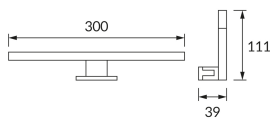

INFORMAČNÝ LIST VÝROBKU

Možnosť výmeny svetelných zdrojov a/alebo ovládacích zariadení bez trvalého poškodenia výrobku

ZÁKLADNÉ INFORMÁCIE

Názov produktu:	ROXANA LED 5W CHROME NW
Ideus index:	03748
Čiarový kód EAN:	5901477337482
Farba :	Chróm
Materiál:	Hliník, polykarbonát PC
Výška:	39 mm
Šírka:	300 mm
Hĺbka:	111 mm
Balenie krabica:	20 ks.

KOMENTÁRE

Určené k montáži do priestorov so zvýšenou vlhkosťou, napr. kúpeľní

PARAMETRE VÝROBKU

Napájanie:	230V 50Hz
Výkon:	5 W
Určený svetelný zdroj:	SMD LED, súčasť dodávky
	Nevymeniteľný svetelný zdroj
	Nepoužívajte so sieťovým stmievačom
Svetelný tok svietidla:	330 lm
Farba svetla:	Neutrálna biela
Vyžarovací uhol:	110°
Čas použiteľnosti L70B50 v h:	35 000 h
Výrobok má možnosť nastavenia smeru svietenia:	Nie
Svetelný tok zdroja svetla pre referenčnú teplotu farby:	530 lm
Teplota farieb:	4100 K
Index reprodukcie farieb Ra:	82
Trieda ochrany pred úrazom elektrickým prúdom:	2
Stupeň ochrany poskytovaného pred vniknutím prachom, náhodným kontaktom a vodou:	IP44
	K vnútornému použitiu
Činiteľ fázového posunu (DF, $\cos \varphi 1$):	0.548
CE	Vyhlásenie o zhode