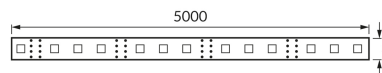

INFORMAČNÝ LIST VÝROBKU

ZÁKLADNÉ INFORMÁCIE

Názov produktu:	LATE LED 5m 300 NW IP65
Ideus index:	03747
Čiarový kód EAN:	5901477337475
Farba :	Biela
Materiál:	FR-4
Výška:	2 mm
Šírka:	5000 mm
Hĺbka:	8 mm
Balenie krabica:	100 ks.

KOMENTÁRE

- dekoratívny výrobok
- 60 SMD LED na 1 m
- 5 m na navijaku
- možnosť delenia na segmenty 3 LED

PARAMETRE VÝROBKU

Napájanie:	DC 12 V
Výkon:	24 W
Určený svetelný zdroj:	300 SMD LED 28x35, súčasť dodávky
	Nevymeniteľný svetelný zdroj
	Nepoužívajte so sieťovým stmievačom
Trieda energetickej účinnosti:	E
Farba svetla:	Neutrálna biela
Vyžarovací uhol:	140°
Čas použiteľnosti L70B50 v h:	35 000 h
Výrobok má možnosť nastavenia smeru svietenia:	Nie
Svetelný tok zdroja svetla pre referenčnú teplotu farby:	2 900 lm
Teplota farieb:	4100 K
Index reprodukcie farieb Ra:	81
Trieda ochrany pred úrazom elektrickým prúdom:	3
Stupeň ochrany poskytovaného pred vniknutím prachom, náhodným kontaktom a vodou:	IP65
	K vnútornému použitiu
CE	Vyhlásenie o zhode