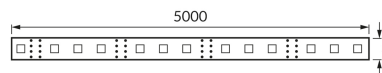

INFORMAČNÝ LIST VÝROBKU

ZÁKLADNÉ INFORMÁCIE

Názov produktu:	LATE LED 5m 300 NW
Ideus index:	03746
Čiarový kód EAN:	5901477337468
Farba :	Biela
Materiál:	FR-4
Výška:	2 mm
Šírka:	5000 mm
Hĺbka:	8 mm
Balenie krabica:	100 ks.

KOMENTÁRE

- dekoratívny výrobok
- 60 SMD LED na 1 m
- 5 m na navijaku
- možnosť delenia na segmenty 3 LED

PARAMETRE VÝROBKU

Napájanie:	DC 12 V
Výkon:	24 W
Určený svetelný zdroj:	300 SMD LED 28x35, súčasť dodávky
	Nevymeniteľný svetelný zdroj
	Nepoužívajte so sieťovým stmievačom
Trieda energetickej účinnosti:	E
Farba svetla:	Neutrálna biela
Vyžarovací uhol:	140°
Čas použiteľnosti L70B50 v h:	35 000 h
Výrobok má možnosť nastavenia smeru svietenia:	Nie
Svetelný tok zdroja svetla pre referenčnú teplotu farby:	2 900 lm
Teplota farieb:	4100 K
Index reprodukcie farieb Ra:	81
Trieda ochrany pred úrazom elektrickým prúdom:	3
Stupeň ochrany poskytovaného pred vniknutím prachom, náhodným kontaktom a vodou:	IP20
	K vnútornému použitiu
CE	Vyhlásenie o zhode