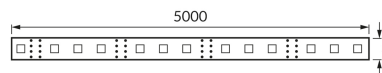

ИНФОРМАЦИОННАЯ КАРТОЧКА ПРОДУКТА

ОСНОВНАЯ ИНФОРМАЦИЯ

Название продукта:	LATE LED 5m 300 NW
Индекс Ideus:	03746
Штрих-код EAN:	5901477337468
Цвет :	белый
Материал:	ФР-4
Высота:	2 mm
Ширина:	5000 mm
Глубина:	8 mm
Упаковка коробки:	100 шт.

ПРИМЕЧАНИЯ

- декоративный продукт
- 60 SMD светодиодов на 1 м
- 5 м в рулоне
- возможность резки через каждые 3 светодиода

PRODUCT PARAMETERS

Питание:	DC 12 V
Мощность:	24 W
Предлагаемый источник света:	300 SMD LED 28x35, в комплекте
	несменный источник света
	не используйте с диммером
Класс энергоэффективности:	E
Цвет света:	нейтральный белый
Угол распределения света:	140°
Срок годности L70B50 в ч:	35 000 h
Направление света в изделии можно регулировать:	нет
Световой поток источника света для эталонной цветовой температуры:	2 900 lm
Температура цвета:	4100 K
Коэффициент цветопередачи Ra:	81
Класс защиты от поражения электрическим током:	3
:	IP20
	для применения внутри
CE	Декларация о соответствии