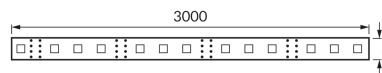

INFORMAČNÝ LIST VÝROBKU

ZÁKLADNÉ INFORMÁCIE

Názov produktu:	LATE LED 3m 180 NW IP65
Ideus index:	03745
Čiarový kód EAN:	5901477337451
Farba :	Biela
Materiál:	FR-4
Výška:	2 mm
Šírka:	3000 mm
Hĺbka:	8 mm
Balenie krabica:	100 ks.

KOMENTÁRE

- dekoratívny výrobok
- 60 SMD LED na 1 m
- 3 m na navijaku
- možnosť delenia na segmenty 3 LED

PARAMETRE VÝROBKU

Napájanie:	DC 12 V
Výkon:	14,4 W
Určený svetelný zdroj:	180 SMD LED 28x35, súčasť dodávky
	Nevymeniteľný svetelný zdroj
	Nepoužívajte so sieťovým stmievačom
Trieda energetickej účinnosti:	E
Farba svetla:	Neutrálna biela
Vyžarovací uhol:	140°
Čas použiteľnosti L70B50 v h:	35 000 h
Výrobok má možnosť nastavenia smeru svietenia:	Nie
Svetelný tok zdroja svetla pre referenčnú teplotu farby:	1 740 lm
Teplota farieb:	4100 K
Index reprodukcie farieb Ra:	81
Trieda ochrany pred úrazom elektrickým prúdom:	3
Stupeň ochrany poskytovaného pred vniknutím prachom, náhodným kontaktom a vodou:	IP65
	K vnútornému použitiu
CE	Vyhlásenie o zhode