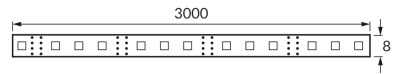

KARTA INFORMACYJNA PRODUKTU

INFORMACJE PODSTAWOWE

Nazwa produktu:	LATE LED 3m 180 NW IP65
Indeks Ideus:	03745
Kod kreskowy EAN:	5901477337451
Kolor:	Biały
Materiał:	FR-4
Wysokość:	2 mm
Szerokość:	3000 mm
Głębokość:	8 mm
Opakowanie zbiorcze:	100 szt.

UWAGI

- produkt dekoracyjny
- 60 SMD LED na 1 m
- 3 m na rolce
- możliwość cięcia co 3 LED

PARAMETRY PRODUKTU

Zasilanie:	DC 12 V
Moc:	14,4 W
Dedykowane źródło światła:	180 SMD LED 28x35, w komplecie
	Niewymienne źródło światła
	Nie stosować ze ściemniaczem
Klasa efektywności energetycznej:	E
Barwa światła:	Neutralna biała
Kąt rozsyłu światłości:	140°
Okres trwałości L70B50 w h:	35 000 h
Możliwość regulacji kierunku świecenia:	Nie
Strumień świetlny źródła światła dla referencyjnej temperatury barwowej:	1 740 lm
Temperatura barwowa:	4100 K
Współczynnik oddawania barw Ra:	81
Klasa ochronności przed porażeniem elektrycznym:	3
Stopień odporności na wnikanie ciał stałych i wilgoci:	IP65
	Do zastosowania wewnątrz
CE	Deklaracja zgodności