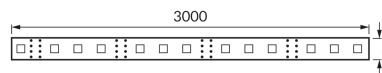

ІНФОРМАЦІЙНА КАРТКА ТОВАРУ

ОСНОВНА ІНФОРМАЦІЯ

Назва продукту:	LATE LED 3m 180 NW
Індекс Ideus:	03744
EAN штрих-код:	5901477337444
Колір :	білий
Матеріал:	ФР-4
Висота:	2 mm
Ширина:	3000 mm
Глибина:	8 mm
Упаковка в коробці:	100 шт.

ЗАУВАЖЕННЯ

- декоративні вироби
- 60 SMD світлодіодів на 1 м
- 3 м в рулоні
- можливість різання через кожні 3 світлодіоди

ПАРАМЕТРИ ТОВАРУ

Живлення:	DC 12 V
Потужність:	14,4 W
Спеціалізоване джерело світла:	180 SMD LED 28x35, в комплекті незмінне джерело світла
	не використовуйте з диммером
Клас енергоефективності:	E
Світлий колір:	нейтральний білий
Кут розсилання сили світла:	140°
Термін придатності L70B50, год:	35 000 h
У виробі реалізована можливість регулювання напряму освітлення:	ні
Світловий потік джерела світла для еталонної колірної температури:	1 740 lm
Температура кольору:	4100 K
Коефіцієнт віддавання барв Ra:	81
Клас захисту від ушкодження струмом:	3
ступінь стійкості до проникнення твердих предметів і вологи:	IP20
	для застосування лише всередині приміщень
CE	Декларація про відповідність