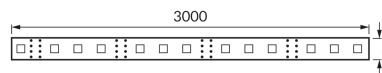

INFORMAČNÝ LIST VÝROBKU

ZÁKLADNÉ INFORMÁCIE

Názov produktu:	LATE LED 3m 180 NW
Ideus index:	03744
Čiarový kód EAN:	5901477337444
Farba :	Biela
Materiál:	FR-4
Výška:	2 mm
Šírka:	3000 mm
Hĺbka:	8 mm
Balenie krabica:	100 ks.

KOMENTÁRE

- dekoratívny výrobok
- 60 SMD LED na 1 m
- 3 m na navijaku
- možnosť delenia na segmenty 3 LED

PARAMETRE VÝROBKU

Napájanie:	DC 12 V
Výkon:	14,4 W
Určený svetelný zdroj:	180 SMD LED 28x35, súčasť dodávky
	Nevymeniteľný svetelný zdroj
	Nepoužívajte so sieťovým stmievačom
Trieda energetickej účinnosti:	E
Farba svetla:	Neutrálna biela
Vyžarovací uhol:	140°
Čas použiteľnosti L70B50 v h:	35 000 h
Výrobok má možnosť nastavenia smeru svietenia:	Nie
Svetelný tok zdroja svetla pre referenčnú teplotu farby:	1 740 lm
Teplota farieb:	4100 K
Index reprodukcie farieb Ra:	81
Trieda ochrany pred úrazom elektrickým prúdom:	3
Stupeň ochrany poskytovaného pred vniknutím prachom, náhodným kontaktom a vodou:	IP20
	K vnútornému použitiu
CE	Vyhlásenie o zhode