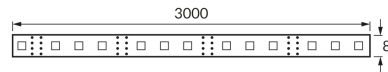

KARTA INFORMACYJNA PRODUKTU

INFORMACJE PODSTAWOWE

Nazwa produktu:	LATE LED 3m 180 NW
Indeks Ideus:	03744
Kod kreskowy EAN:	5901477337444
Kolor:	Biały
Materiał:	FR-4
Wysokość:	2 mm
Szerokość:	3000 mm
Głębokość:	8 mm
Opakowanie zbiorcze:	100 szt.

UWAGI

- produkt dekoracyjny
- 60 SMD LED na 1 m
- 3 m na rolce
- możliwość cięcia co 3 LED

PARAMETRY PRODUKTU

Zasilanie:	DC 12 V
Moc:	14,4 W
Dedykowane źródło światła:	180 SMD LED 28x35, w komplecie
	Niewymienne źródło światła
	Nie stosować ze ściemniaczem
Klasa efektywności energetycznej:	E
Barwa światła:	Neutralna biała
Kąt rozsyłu światłości:	140°
Okres trwałości L70B50 w h:	35 000 h
Możliwość regulacji kierunku świecenia:	Nie
Strumień świetlny źródła światła dla referencyjnej temperatury barwowej:	1 740 lm
Temperatura barwowa:	4100 K
Współczynnik oddawania barw Ra:	81
Klasa ochronności przed porażeniem elektrycznym:	3
Stopień odporności na wnikanie ciał stałych i wilgoci:	IP20
	Do zastosowania wewnątrz
CE	Deklaracja zgodności