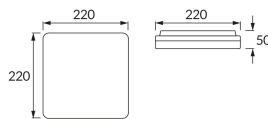

INFORMAČNÝ LIST VÝROBKU