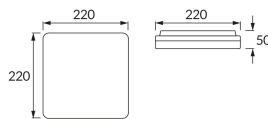

KARTA INFORMACYJNA PRODUKTU

Możliwość wymiany źródeł światła i/lub oddzielnego sprzętu sterującego bez trwałego zniszczenia produktu

INFORMACJE PODSTAWOWE

Nazwa produktu:	MAJOR LED D 18W WHITE CCT
Indeks Ideus:	03743
Kod kreskowy EAN:	5901477337437
Kolor:	Biały
Materiał:	Poliwęglan PC
Wysokość:	50 mm
Szerokość:	220 mm
Głębokość:	220 mm
Opakowanie zbiorcze:	20 szt.

UWAGI

Trzystopniowa regulacja temperatury barwowej (WW, NW, CW)

PARAMETRY PRODUKTU

Zasilanie:	230V 50Hz
Moc:	18 W
Dedykowane źródło światła:	SMD LED, w komplecie
	Niewymienne źródło światła
	Nie stosować ze ściemniaczem
Strumień świetlny oprawy:	1 920 lm
Barwa światła:	Ciepłobiała/neutralna biała/zimnobiała
Kąt rozsyłu światłości:	140°
Okres trwałości L70B50 w h:	35 000 h
Możliwość regulacji kierunku świecenia:	Nie
Strumień świetlny źródła światła dla referencyjnej temperatury barwowej:	2 810 lm
Temperatura barwowa:	3000K/4000K/6500K
Współczynnik oddawania barw Ra:	81
Klasa ochronności przed porażeniem elektrycznym:	2
Stopień ochrony przed uderzeniami mechanicznymi:	IK10
Stopień odporności na wnikanie ciał stałych i wilgoci:	IP55
	Do zastosowania na zewnątrz lub wewnątrz
Współczynnik przesuwu fazowego (DF, cos φ1):	0.924
CE	Deklaracja zgodności