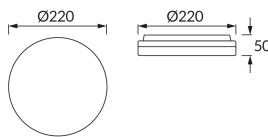

ІНФОРМАЦІЙНА КАРТКА ТОВАРУ

Можливість заміни джерел світла та/або механізмів керування без незворотного пошкодження виробу

ОСНОВНА ІНФОРМАЦІЯ

Назва продукту:	MAJOR LED C 18W WHITE CCT
Індекс Ideus:	03742
EAN штрих-код:	5901477337420
Колір :	білий
Матеріал:	полікарбонат ПК
Висота:	50 mm
Ширина:	220 mm
Глибина:	220 mm
Упаковка в коробці:	20 шт.

ЗАУВАЖЕННЯ

триступеневе регулювання колірної температури (WW, NW, CW)

ПАРАМЕТРИ ТОВАРУ

Живлення:	230V 50Hz
Потужність:	18 W
Спеціалізоване джерело світла:	SMD LED, в комплекті
	незмінне джерело світла
	не використовуйте з диммером
Світловий потік світильника:	2 010 lm
Світлий колір:	теплий білий/нейтральний білий/холодний білий
Кут розсилання сили світла:	140°
Термін придатності L70B50, год:	35 000 h
У виробі реалізована можливість регулювання напряму освітлення:	ні
Світловий потік джерела світла для еталонної колірної температури:	2 570 lm
Температура кольору:	3000K/4000K/6500K
Коефіцієнт віддавання барв Ra:	81
Клас захисту від ушкодження струмом:	2
ступінь захисту від механічних наслідків:	IK10
ступінь стійкості до проникнення твердих предметів і вологи:	IP55
	для застосування зовні чи всередині
Коефіцієнт переміщення (DF, cos φ1):	0.924
CE	Декларація про відповідність