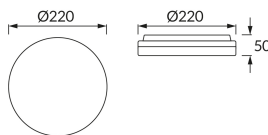

INFORMAČNÝ LIST VÝROBKU

Možnosť výmeny svetelných zdrojov a/alebo ovládacích zariadení bez trvalého poškodenia výrobku

ZÁKLADNÉ INFORMÁCIE

Názov produktu:	MAJOR LED C 18W WHITE CCT
Ideus index:	03742
Čiarový kód EAN:	5901477337420
Farba :	Biela
Materiál:	Polykarbonát PC
Výška:	50 mm
Šírka:	220 mm
Hĺbka:	220 mm
Balenie krabica:	20 ks.

KOMENTÁRE

Trojstupňová regulácia teploty farieb (WW, NW, CW)

PARAMETRE VÝROBKU

Napájanie:	230V 50Hz
Výkon:	18 W
Určený svetelný zdroj:	SMD LED, súčasť dodávky
	Nevymeniteľný svetelný zdroj
	Nepoužívajte so sieťovým stmievačom
Svetelný tok svietidiel:	2 010 lm
Farba svetla:	Teplá biela/neutrálna biela/studená biela
Vyžarovací uhol:	140°
Čas použiteľnosti L70B50 v h:	35 000 h
Výrobok má možnosť nastavenia smeru svietenia:	Nie
Svetelný tok zdroja svetla pre referenčnú teplotu farby:	2 570 lm
Teplota farieb:	3000K/4000K/6500K
Index reprodukcie farieb Ra:	81
Trieda ochrany pred úrazom elektrickým prúdom:	2
Stupeň ochrany proti mechanickým nárazom:	IK10
Stupeň ochrany poskytovaného pred vniknutím prachom, náhodným kontaktom a vodou:	IP55
	K vonkajšiemu alebo vnútornému použitiu
Činiteľ fázového posunu (DF, cos φ1):	0.924
CE	Vyhlásenie o zhode