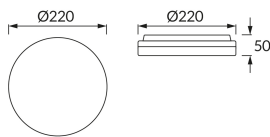

ИНФОРМАЦИОННАЯ КАРТОЧКА ПРОДУКТА

Возможность замены источников света и/или пускорегулирующей аппаратуры без необратимого повреждения изделия

ОСНОВНАЯ ИНФОРМАЦИЯ

Название продукта:	MAJOR LED C 18W WHITE CCT
Индекс Ideus:	03742
Штрих-код EAN:	5901477337420
Цвет :	белый
Материал:	поликарбонат ПК
Высота:	50 mm
Ширина:	220 mm
Глубина:	220 mm
Упаковка коробки:	20 шт.

ПРИМЕЧАНИЯ

трехступенчатая регулировка цветовой температуры (WW, NW, CW)

PRODUCT PARAMETERS

Питание:	230V 50Hz
Мощность:	18 W
Предлагаемый источник света:	SMD LED, в комплекте
	несменный источник света
	не используйте с диммером
Световой поток светильника:	2 010 lm
Цвет света:	теплый белый/нейтральный белый/холодный белый
Угол распределения света:	140°
Срок годности L70B50 в ч:	35 000 h
Направление света в изделии можно регулировать:	нет
Световой поток источника света для эталонной цветовой температуры:	2 570 lm
Температура цвета:	3000K/4000K/6500K
Коэффициент цветопередачи Ra:	81
Класс защиты от поражения электрическим током:	2
степень защиты от механических воздействий:	IK10
:	IP55
	для применения снаружи или внутри
Коэффициент смещения (DF, cos φ1):	0.924
CE	Декларация о соответствии