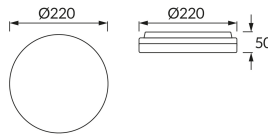

KARTA INFORMACYJNA PRODUKTU

Możliwość wymiany źródeł światła i/lub oddzielnego sprzętu sterującego bez trwałego zniszczenia produktu

INFORMACJE PODSTAWOWE

Nazwa produktu:	MAJOR LED C 18W WHITE CCT
Indeks Ideus:	03742
Kod kreskowy EAN:	5901477337420
Kolor:	Biały
Materiał:	Poliwęglan PC
Wysokość:	50 mm
Szerokość:	220 mm
Głębokość:	220 mm
Opakowanie zbiorcze:	20 szt.

UWAGI

Trzystopniowa regulacja temperatury barwowej (WW, NW, CW)

PARAMETRY PRODUKTU

Zasilanie:	230V 50Hz
Moc:	18 W
Dedykowane źródło światła:	SMD LED, w komplecie
	Niewymienne źródło światła
	Nie stosować ze ściemniaczem
Strumień świetlny oprawy:	2 010 lm
Barwa światła:	Ciepłobiała/neutralna biała/zimnobiała
Kąt rozsyłu światłości:	140°
Okres trwałości L70B50 w h:	35 000 h
Możliwość regulacji kierunku świecenia:	Nie
Strumień świetlny źródła światła dla referencyjnej temperatury barwowej:	2 570 lm
Temperatura barwowa:	3000K/4000K/6500K
Współczynnik oddawania barw Ra:	81
Klasa ochronności przed porażeniem elektrycznym:	2
Stopień ochrony przed uderzeniami mechanicznymi:	IK10
Stopień odporności na wnikanie ciał stałych i wilgoci:	IP55
	Do zastosowania na zewnątrz lub wewnątrz
Współczynnik przesuwu fazowego (DF, cos φ1):	0.924
CE	Deklaracja zgodności