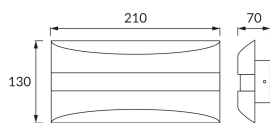

INFORMAČNÝ LIST VÝROBKU

Možnosť výmeny svetelných zdrojov a/alebo ovládacích zariadení bez trvalého poškodenia výrobku

ZÁKLADNÉ INFORMÁCIE

Názov produktu:	SOPRAN LED 6W WHITE NW
Ideus index:	03741
Čiarový kód EAN:	5901477337413
Farba :	Biela
Materiál:	Kovový výlisok
Výška:	130 mm
Šírka:	210 mm
Hĺbka:	70 mm
Balenie krabica:	20 ks.

PARAMETRE VÝROBKU

Napájanie:	230V 50Hz
Výkon:	6 W
Určený svetelný zdroj:	SMD LED, súčasť dodávky
	Nevymeniteľný svetelný zdroj
	Nepoužívajte so sieťovým stmievačom
Svetelný tok svietidla:	505 lm
Farba svetla:	Neutrálna biela
Vyžarovací uhol:	140°
Čas použiteľnosti L70B50 v h:	35 000 h
Výrobok má možnosť nastavenia smeru svietenia:	Nie
Svetelný tok zdroja svetla pre referenčnú teplotu farby:	640 lm
Teplota farieb:	4200 K
Index reprodukcie farieb Ra:	80
Trieda ochrany pred úrazom elektrickým prúdom:	2
Stupeň ochrany poskytovaného pred vniknutím prachom, náhodným kontaktom a vodou:	IP20
	K vnútornému použitiu
Činiteľ fázového posunu (DF, cos φ1):	0.537
CE	Vyhlásenie o zhode