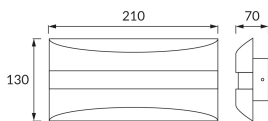

KARTA INFORMACYJNA PRODUKTU

Możliwość wymiany źródeł światła i/lub oddzielnego sprzętu sterującego bez trwałego zniszczenia produktu

INFORMACJE PODSTAWOWE

Nazwa produktu:	SOPRAN LED 6W WHITE NW
Indeks Ideus:	03741
Kod kreskowy EAN:	5901477337413
Kolor:	Biały
Materiał:	Blacha stalowa
Wysokość:	130 mm
Szerokość:	210 mm
Głębokość:	70 mm
Opakowanie zbiorcze:	20 szt.

PARAMETRY PRODUKTU

Zasilanie:	230V 50Hz
Moc:	6 W
Dedykowane źródło światła:	SMD LED, w komplecie
	Niewymienne źródło światła
	Nie stosować ze ściemniaczem
Strumień świetlny oprawy:	505 lm
Barwa światła:	Neutralna biała
Kąt rozsyłu światłości:	140°
Okres trwałości L70B50 w h:	35 000 h
Możliwość regulacji kierunku świecenia:	Nie
Strumień świetlny źródła światła dla referencyjnej temperatury barwowej:	640 lm
Temperatura barwowa:	4200 K
Współczynnik oddawania barw Ra:	80
Klasa ochrony przed porażeniem elektrycznym:	2
Stopień odporności na wnikanie ciał stałych i wilgoci:	IP20
	Do zastosowania wewnątrz
Współczynnik przesuwu fazowego (DF, cos φ1):	0.537
CE	Deklaracja zgodności