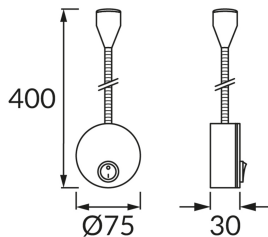

ІНФОРМАЦІЙНА КАРТКА ТОВАРУ

Можливість заміни джерел світла та/або механізмів керування без незворотного пошкодження виробу

ОСНОВНА ІНФОРМАЦІЯ

Назва продукту:	NINA LED 3W SILVER NW
Індекс Ideus:	03740
EAN штрих-код:	5901477337406
Колір :	срібний
Матеріал:	алюміній, акрилове скло
Висота:	400 mm
Ширина:	75 mm
Глибина:	30 mm
Упаковка в коробці:	50 шт.

ПАРАМЕТРИ ТОВАРУ

Живлення:	230V 50Hz
Потужність:	3 W
Спеціалізоване джерело світла:	1 POWER LED, в комплекті
	незмінне джерело світла
	не використовуйте з диммером
Світловий потік світильника:	160 lm
Світлий колір:	нейтральний білий
Кут розсіювання сили світла:	60°
Термін придатності L70B50, год:	35 000 h
	Обладнаний вмикачем
У виробі реалізована можливість регулювання напряму освітлення:	так
Світловий потік джерела світла для еталонної колірної температури:	180 lm
Температура кольору:	4000 K
Коефіцієнт віддавання барв Ra:	81
Клас захисту від ушкодження струмом:	1
ступінь стійкості до проникнення твердих предметів і вологи:	IP20
	для застосування лише всередині приміщень
CE	Декларація про відповідність