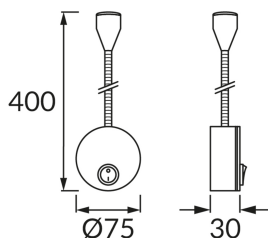

INFORMAČNÝ LIST VÝROBKU

Možnosť výmeny svetelných zdrojov a/alebo ovládacích zariadení bez trvalého poškodenia výrobku

ZÁKLADNÉ INFORMÁCIE

Názov produktu:	NINA LED 3W SILVER NW
Ideus index:	03740
Čiarový kód EAN:	5901477337406
Farba :	Strieborná
Materiál:	Hliník, akrylátové sklo
Výška:	400 mm
Šírka:	75 mm
Hĺbka:	30 mm
Balenie krabica:	50 ks.

PARAMETRE VÝROBKU

Napájanie:	230V 50Hz
Výkon:	3 W
Určený svetelný zdroj:	1 POWER LED, súčasť dodávky
	Nevymeniteľný svetelný zdroj
	Nepoužívajte so sieťovým stmievačom
Svetelný tok svietidla:	160 lm
Farba svetla:	Neutrálna biela
Vyžarovací uhol:	60°
Čas použiteľnosti L70B50 v h:	35 000 h
	S vypínačom
Výrobok má možnosť nastavenia smeru svietenia:	áno
Svetelný tok zdroja svetla pre referenčnú teplotu farby:	180 lm
Teplota farieb:	4000 K
Index reprodukcie farieb Ra:	81
Trieda ochrany pred úrazom elektrickým prúdom:	1
Stupeň ochrany poskytovaného pred vniknutím prachom, náhodným kontaktom a vodou:	IP20
	K vnútornému použitiu
CE	Vyhlasenie o zhode