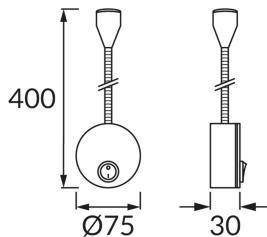

ИНФОРМАЦИОННАЯ КАРТОЧКА ПРОДУКТА

Возможность замены источников света и/или пускорегулирующей аппаратуры без необратимого повреждения изделия

ОСНОВНАЯ ИНФОРМАЦИЯ

Название продукта:	NINA LED 3W SILVER NW
Индекс Ideus:	03740
Штрих-код EAN:	5901477337406
Цвет :	серебряный
Материал:	алюминий, акриловое стекло
Высота:	400 mm
Ширина:	75 mm
Глубина:	30 mm
Упаковка коробки:	50 шт.

PRODUCT PARAMETERS

Питание:	230V 50Hz
Мощность:	3 W
Предлагаемый источник света:	1 POWER LED, в комплекте
	несменный источник света
	не используйте с диммером
Световой поток светильника:	160 lm
Цвет света:	нейтральный белый
Угол распределения света:	60°
Срок годности L70B50 в ч:	35 000 h
	Оснащены выключателем
Направление света в изделии можно регулировать:	да
Световой поток источника света для эталонной цветовой температуры:	180 lm
Температура цвета:	4000 K
Коэффициент цветопередачи Ra:	81
Класс защиты от поражения электрическим током:	1
:	IP20
	для применения внутри
CE	Декларация о соответствии