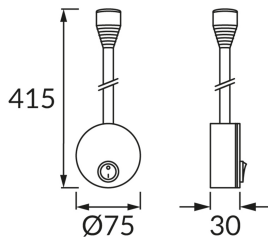

INFORMAČNÝ LIST VÝROBKU

Možnosť výmeny svetelných zdrojov a/alebo ovládacích zariadení bez trvalého poškodenia výrobku

ZÁKLADNÉ INFORMÁCIE

Názov produktu:	POLA LED 3,5W BLACK NW
Ideus index:	03739
Čiarový kód EAN:	5901477337390
Farba :	čierna
Materiál:	Hliník, akrylátové sklo
Výška:	415 mm
Šírka:	75 mm
Hĺbka:	30 mm
Balenie krabica:	50 ks.

PARAMETRE VÝROBKU

Napájanie:	230V 50Hz
Výkon:	3,5 W
Určený svetelný zdroj:	1 COB LED, súčasť dodávky
	Nevymeniteľný svetelný zdroj
	Nepoužívajte so sieťovým stmievačom
Svetelný tok svietidla:	245 lm
Farba svetla:	Neutrálna biela
Vyžarovací uhol:	120°
Čas použiteľnosti L70B50 v h:	35 000 h
	S vypínačom
Výrobok má možnosť nastavenia smeru svietenia:	áno
Svetelný tok zdroja svetla pre referenčnú teplotu farby:	270 lm
Teplota farieb:	4100 K
Index reprodukcie farieb Ra:	81
Trieda ochrany pred úrazom elektrickým prúdom:	1
Stupeň ochrany poskytovaného pred vniknutím prachom, náhodným kontaktom a vodou:	IP20
	K vnútornému použitiu
CE	Vyhlasenie o zhode