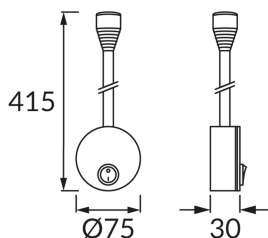

ИНФОРМАЦИОННАЯ КАРТОЧКА ПРОДУКТА