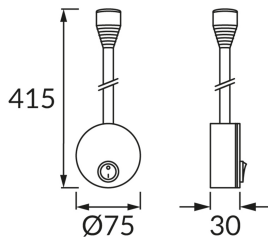

ІНФОРМАЦІЙНА КАРТКА ТОВАРУ

Можливість заміни джерел світла та/або механізмів керування без незворотного пошкодження виробу

ОСНОВНА ІНФОРМАЦІЯ

Назва продукту:	POLA LED 3,5W WHITE NW
Індекс Ideus:	03738
EAN штрих-код:	5901477337383
Колір :	білий
Матеріал:	алюміній, акрилове скло
Висота:	415 mm
Ширина:	75 mm
Глибина:	30 mm
Упаковка в коробці:	50 шт.

ПАРАМЕТРИ ТОВАРУ

Живлення:	230V 50Hz
Потужність:	3,5 W
Спеціалізоване джерело світла:	1 COB LED, в комплекті
	незмінне джерело світла
	не використовуйте з диммером
Світловий потік світильника:	245 lm
Світлий колір:	нейтральний білий
Кут розсіювання сили світла:	120°
Термін придатності L70B50, год:	35 000 h
	Обладнаний вмикачем
У виробі реалізована можливість регулювання напряму освітлення:	так
Світловий потік джерела світла для еталонної колірної температури:	270 lm
Температура кольору:	4100 K
Коефіцієнт віддавання барв Ra:	81
Клас захисту від ушкодження струмом:	1
ступінь стійкості до проникнення твердих предметів і вологи:	IP20
	для застосування лише всередині приміщень
CE	Декларація про відповідність