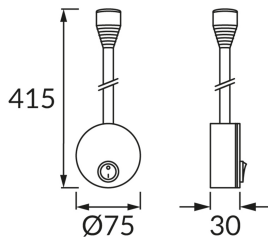

INFORMAČNÝ LIST VÝROBKU

Možnosť výmeny svetelných zdrojov a/alebo ovládacích zariadení bez trvalého poškodenia výrobku

ZÁKLADNÉ INFORMÁCIE

Názov produktu:	POLA LED 3,5W WHITE NW
Ideus index:	03738
Čiarový kód EAN:	5901477337383
Farba :	Biela
Materiál:	Hliník, akrylátové sklo
Výška:	415 mm
Šírka:	75 mm
Hĺbka:	30 mm
Balenie krabica:	50 ks.

PARAMETRE VÝROBKU

Napájanie:	230V 50Hz
Výkon:	3,5 W
Určený svetelný zdroj:	1 COB LED, súčasť dodávky
	Nevymeniteľný svetelný zdroj
	Nepoužívajte so sieťovým stmievačom
Svetelný tok svietidla:	245 lm
Farba svetla:	Neutrálna biela
Vyžarovací uhol:	120°
Čas použiteľnosti L70B50 v h:	35 000 h
	S vypínačom
Výrobok má možnosť nastavenia smeru svietenia:	áno
Svetelný tok zdroja svetla pre referenčnú teplotu farby:	270 lm
Teplota farieb:	4100 K
Index reprodukcie farieb Ra:	81
Trieda ochrany pred úrazom elektrickým prúdom:	1
Stupeň ochrany poskytovaného pred vniknutím prachom, náhodným kontaktom a vodou:	IP20
	K vnútornému použitiu
CE	Vyhlasenie o zhode