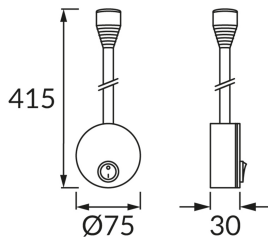

ИНФОРМАЦИОННАЯ КАРТОЧКА ПРОДУКТА

Возможность замены источников света и/или пускорегулирующей аппаратуры без необратимого повреждения изделия

ОСНОВНАЯ ИНФОРМАЦИЯ

Название продукта:	POLA LED 3,5W WHITE NW
Индекс Ideus:	03738
Штрих-код EAN:	5901477337383
Цвет :	белый
Материал:	алюминий, акриловое стекло
Высота:	415 mm
Ширина:	75 mm
Глубина:	30 mm
Упаковка коробки:	50 шт.

PRODUCT PARAMETERS

Питание:	230V 50Hz
Мощность:	3,5 W
Предлагаемый источник света:	1 COB LED, в комплекте
	несменный источник света
	не используйте с диммером
Световой поток светильника:	245 lm
Цвет света:	нейтральный белый
Угол распределения света:	120°
Срок годности L70B50 в ч:	35 000 h
	Оснащены выключателем
Направление света в изделии можно регулировать:	да
Световой поток источника света для эталонной цветовой температуры:	270 lm
Температура цвета:	4100 K
Коэффициент цветопередачи Ra:	81
Класс защиты от поражения электрическим током:	1
:	IP20
	для применения внутри
CE	Декларация о соответствии