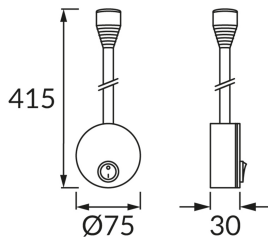

KARTA INFORMACYJNA PRODUKTU

Możliwość wymiany źródeł światła i/lub oddzielnego sprzętu sterującego bez trwałego zniszczenia produktu

INFORMACJE PODSTAWOWE

Nazwa produktu:	POLA LED 3,5W WHITE NW
Indeks Ideus:	03738
Kod kreskowy EAN:	5901477337383
Kolor:	Biały
Materiał:	Aluminium, szkło akrylowe
Wysokość:	415 mm
Szerokość:	75 mm
Głębokość:	30 mm
Opakowanie zbiorcze:	50 szt.

PARAMETRY PRODUKTU

Zasilanie:	230V 50Hz
Moc:	3,5 W
Dedykowane źródło światła:	1 COB LED, w komplecie
	Niewymienne źródło światła
	Nie stosować ze ściemniaczem
Strumień świetlny oprawy:	245 lm
Barwa światła:	Neutralna biała
Kąt rozsyłu światłości:	120°
Okres trwałości L70B50 w h:	35 000 h
	Włącznik
Możliwość regulacji kierunku świecenia:	Tak
Strumień świetlny źródła światła dla referencyjnej temperatury barwowej:	270 lm
Temperatura barwowa:	4100 K
Współczynnik oddawania barw Ra:	81
Klasa ochronności przed porażeniem elektrycznym:	1
Stopień odporności na wnikanie ciał stałych i wilgoci:	IP20
	Do zastosowania wewnątrz
CE	Deklaracja zgodności