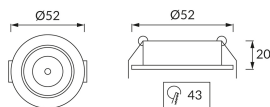

INFORMAČNÝ LIST VÝROBKU