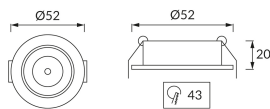

INFORMAČNÝ LIST VÝROBKU