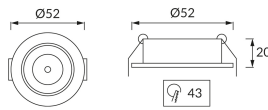

ІНФОРМАЦІЙНА КАРТКА ТОВАРУ

Можливість заміни джерел світла та/або механізмів керування без незворотного пошкодження виробу

ОСНОВНА ІНФОРМАЦІЯ

Назва продукту:	MATI LED C 1,5W CHROME NW
Індекс Ideus:	03735
EAN штрих-код:	5901477337352
Колір :	хромовий
Матеріал:	алюміній
Висота:	20 mm
Ширина:	52 mm
Глибина:	52 mm
Упаковка в коробці:	100 шт.

ПАРАМЕТРИ ТОВАРУ

Живлення:	230V 50Hz
Потужність:	1,5 W
Спеціалізоване джерело світла:	1 POWER LED, в комплекті
	незмінне джерело світла
	не використовуйте з диммером
Світловий потік світильника:	90 lm
Світлий колір:	нейтральний білий
Кут розсилання сили світла:	60°
Термін придатності L70B50, год:	35 000 h
У виробі реалізована можливість регулювання напряму освітлення:	так
Світловий потік джерела світла для еталонної колірної температури:	104 lm
Температура кольору:	4200 K
Коефіцієнт віддавання барв Ra:	81
Клас захисту від ушкодження струмом:	2
ступінь стійкості до проникнення твердих предметів і вологи:	IP20
	для застосування лише всередині приміщень
CE	Декларація про відповідність