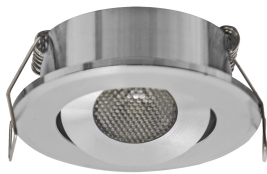

ІНФОРМАЦІЙНА КАРТКА ТОВАРУ

Можливість заміни джерел світла та/або механізмів керування без незворотного пошкодження виробу

ОСНОВНА ІНФОРМАЦІЯ

Назва продукту:	MATI LED C 1,5W CHROME NW
Індекс Ideus:	03735
EAN штрих-код:	5901477337352
Колір :	хромовий
Матеріал:	алюміній
Висота:	20 mm
Ширина:	52 mm
Глибина:	52 mm
Упаковка в коробці:	100 шт.

ПАРАМЕТРИ ТОВАРУ

Живлення:	230V 50Hz
Потужність:	1,5 W
Спеціалізоване джерело світла:	1 POWER LED, в комплекті
	незмінне джерело світла
	не використовуйте з диммером
Світловий потік світильника:	90 lm
Світлий колір:	нейтральний білий
Кут розсилання сили світла:	60°
Термін придатності L70B50, год:	35 000 h
У виробі реалізована можливість регулювання напряму освітлення:	так
Світловий потік джерела світла для еталонної колірної температури:	104 lm
Температура кольору:	4200 K
Коефіцієнт віддавання барв Ra:	81
Клас захисту від ушкодження струмом:	2
ступінь стійкості до проникнення твердих предметів і вологи:	IP20
	для застосування лише всередині приміщень
CE	Декларація про відповідність